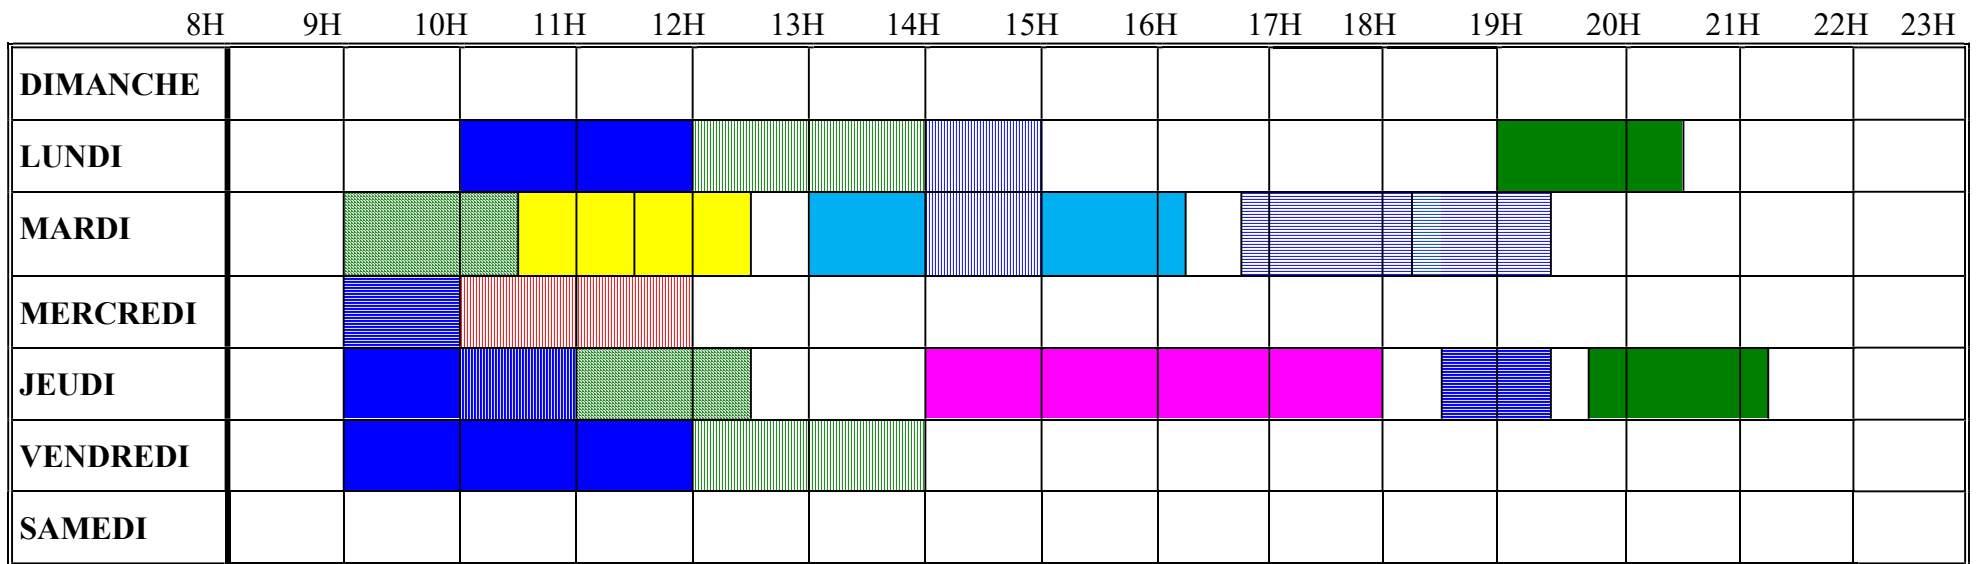

PLANNING D'UTILISATION DE LA PETITE SALLE DU COMPLEXE POLYVALENT ANNEE SCOLAIRE 2020 - 2021

- | | |
|---|--|
| <ul style="list-style-type: none"> Groupe scolaire Tocqueville/Delisle Ecole Primaire du Quesnay Collège Sainte-Marie Maison Familiale Rurale Association Les P'Tiots | <ul style="list-style-type: none"> Gymnastique et Marche pour tous Gym Harmonie Diwali Yoga Valognes Familles Activités sportives municipales |
|---|--|